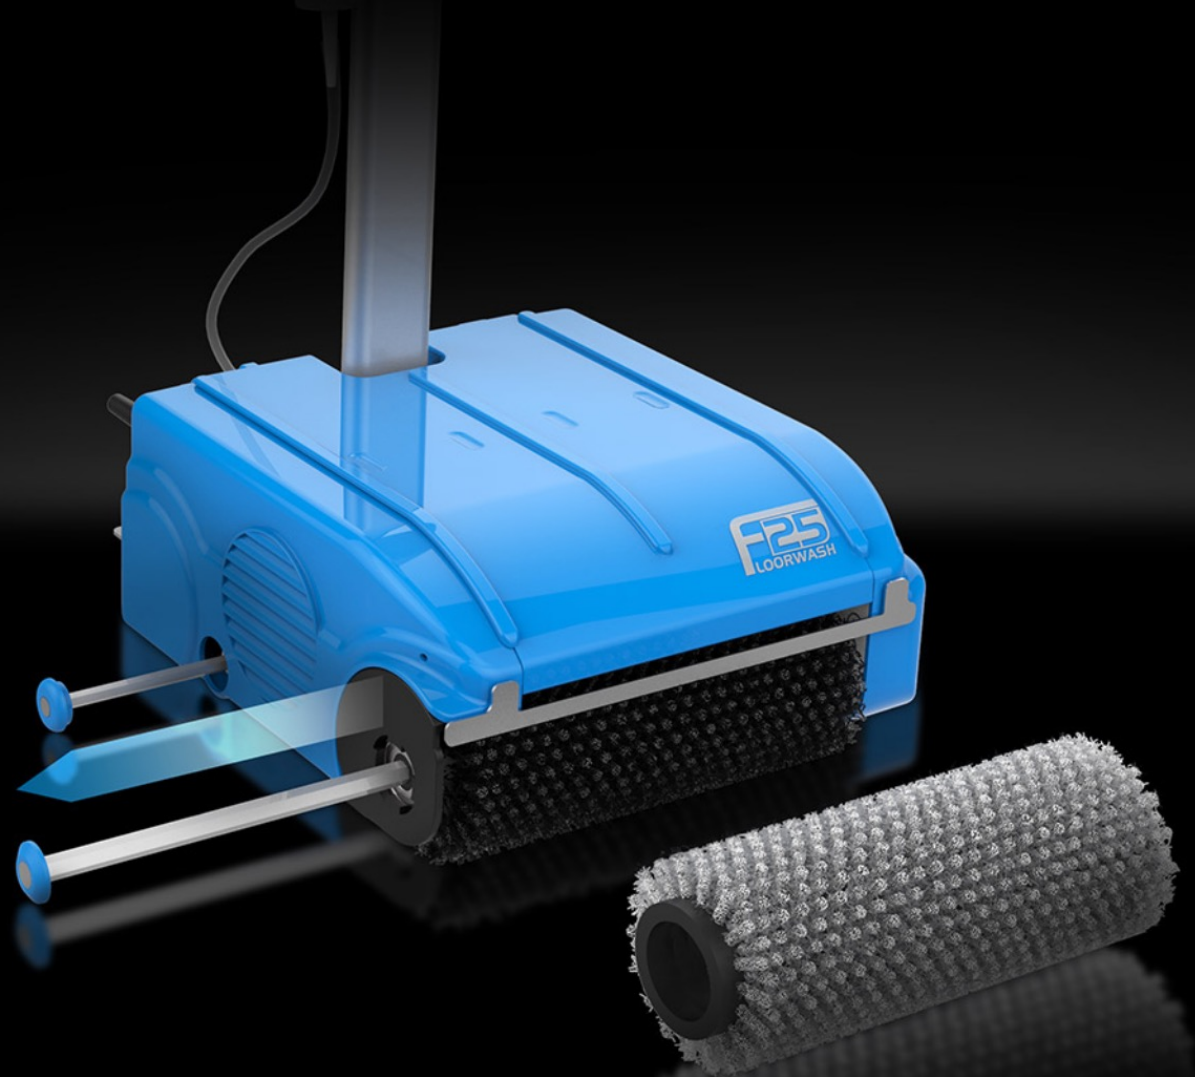

Lavapavimenti F25

La vera forza del pulito dentro e fuori casa

Dal design rinnovato e moderno, la lavasciuga pavimenti **Floorwash F25** è stata ideata per sfruttare al meglio tutta la superficie pulente, garantendo risultati incredibili in un'unica passata anche nelle situazioni più difficili.

Serbatoio inclinabile fino a 90°

Floorwash non conosce ostacoli! Grazie al serbatoio inclinabile fino a 90° è possibile raggiungere i punti più difficili: sotto i mobili alti 14 centimetri.

Pulizia efficace a filo parete

L'innovativa spazzola anteriore di Floorwash permette di pulire efficacemente a filo parete e raggiungere gli angoli più difficili. La posizione decentrata a destra pone l'estremità della spazzola a soli 5 mm dal filo parete.

Due spazzole contro rotanti

Due spazzole cilindriche, anteriore e posteriore, assicurano la perfetta pulizia di ogni superficie, recuperando alla perfezione qualsiasi tipo di liquido presente sul pavimento stesso. L'efficacia di Floorwash nasce proprio dall'alta velocità di rotazione contrapposta delle spazzole, che permettono al rullo di trasportare lo sporco all'interno della vaschetta di recupero.